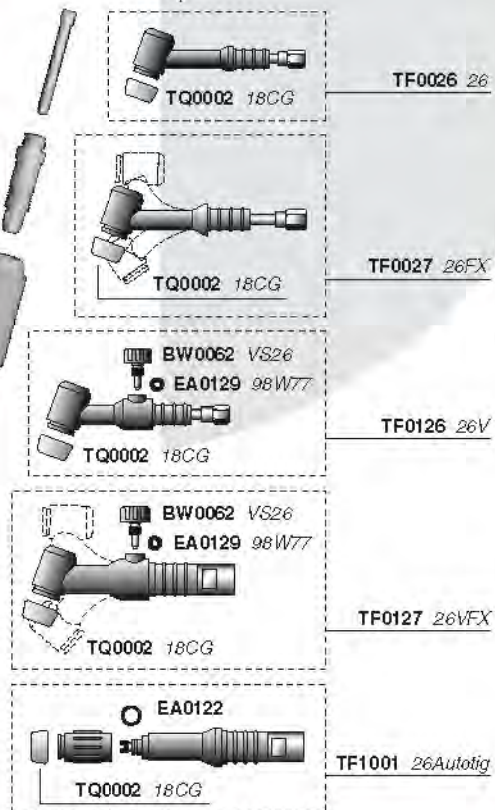

Ø 0.5	TD0001-05	10N21	Ø 1.0	TD0022-10
Ø 1.0	TD0001-10	10N22	Ø 1.6	TD0022-16
Ø 1.6	TD0001-16	10N23	Ø 2.4	TD0022-24
Ø 2.0	TD0001-20		Ø 3.2	TD0022-32
Ø 2.4	TD0001-24	10N24	Ø 4.0	TD0022-40
Ø 3.2	TD0001-32	10N25		
Ø 4.0	TD0001-40	54N20		
Ø 4.8	TD0001-48	30028		

Ø 0.5	TE0001-05	10N29	TQ0003	54N01	
Ø 1.0	TE0001-10	10N30	Ø 0.5	TE0006-05	45V29
Ø 1.6	TE0001-16	10N31	Ø 1.0	TE0006-10	45V24
Ø 2.4	TE0001-24	10N32	Ø 1.6	TE0006-16	45V25
Ø 3.2	TE0001-32	10N28	Ø 2.4	TE0006-24	45V26
Ø 4.0	TE0001-40	406488	Ø 3.2	TE0006-32	45V27
Ø 4.8	TE0001-48	30126	Ø 4.0	TE0006-40	45V28

4	TC0002	10N50	Ø 6.4	8	TC0006	10N46	Ø 12.7	5	TC0091	10N49L	Ø 8	4	TC0031	54N18	Ø 6.4	7	TC0034	54N15	Ø 11.2	5	TC0086	54N17L	Ø 8	
5	TC0003	10N49	Ø 8	10	TC0007	10N45	Ø 15.7	6	TC0092	10N48L	Ø 9.5	5	TC0032	54N17	Ø 8	8	TC0035	54N14	Ø 12.7	6	TC0087	54N16L	Ø 9.5	
6	TC0004	10N48	Ø 9.8	12	TC0008	10N44	Ø 19	6	TC0033	54N16	Ø 9.8	11	TC0036	54N19	Ø 19	7	TC0088	54N15L	Ø 17.2					
7	TC0005	10N47	Ø 11.2					7	TC0093	10N47L	Ø 11	SHORT	TC0037	54N19	Ø 17.2									

ERGOTIG 26 COMPLETE CABLE

TH0048	4 m	TH0155	4 m
TH0049	8 m	TH0156	8 m
A	M12 x 1	B	3/8 G

BX0179 (m)
QB0048 (m)
5/8" 18 UNF
A/B

ERGOTIG 26 POWER CABLE

TH0007	4 m	TH0151	4 m
TH0008	8 m	TH0152	8 m
A	M12 x 1	B	3/8 G

5/8" 18 UNF
A/B